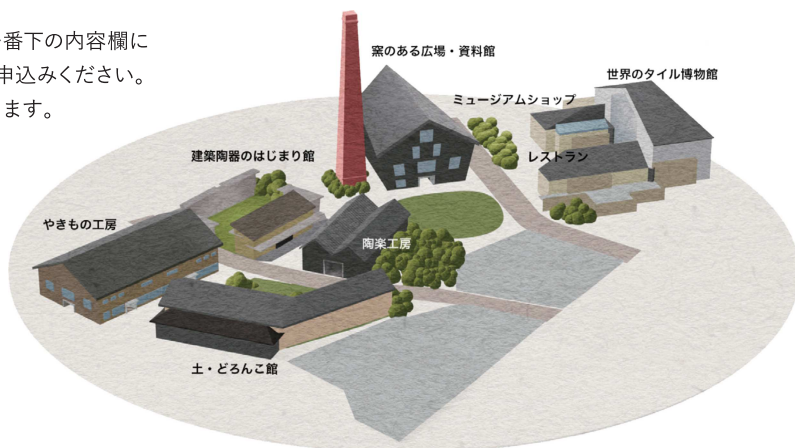

クレバリーホームのタイルを知る バスツアー

参加者募集

4組16名

定員制 ※先着順となります

10月15日(日)開催

愛知県常滑市にある「INAXライブミュージアム」。

土とやきものが織りなす多様な世界を見て、触れて、感じて、学び、造りだす、体験・体感型のミュージアムです。世界のタイルの魅力と歴史を紹介するタイルの専門博物館やクレバリーホームのタイルが伝承してきた「建築陶器」の誕生を知ることができる「建築陶器はじまり館」などを見学いただき、大人気の体験教室にてモザイクタイルを使用した「タイルのお家作り」を体験して頂きます。自分好みのタイルを貼って、子どもから大人まで楽しめます。

■応募方法

下記のQRコードにて、お問い合わせフォームをご記入頂き、一番下の内容欄に「バスツアー参加希望」と「参加人数(幼児含む)」を入力し、お申込みください。
※申込先着順で定員(16名)になり次第締め切らせていただきます。

■スケジュール

●日	時	10月15日(日)
	8:30	大垣店集合
	9:00	出発
	9:00~10:30	移動
	10:30~11:00	タイルミュージアム施設ご案内
	11:00~12:00	昼食
	12:00~13:00	施設見学
	13:00~14:00	タイルのおうち→終了後講義室へ
	14:00~15:30	商品デモ/商材提案 終了後、自由時間
	15:30	バス集合
	17:00	大垣店着